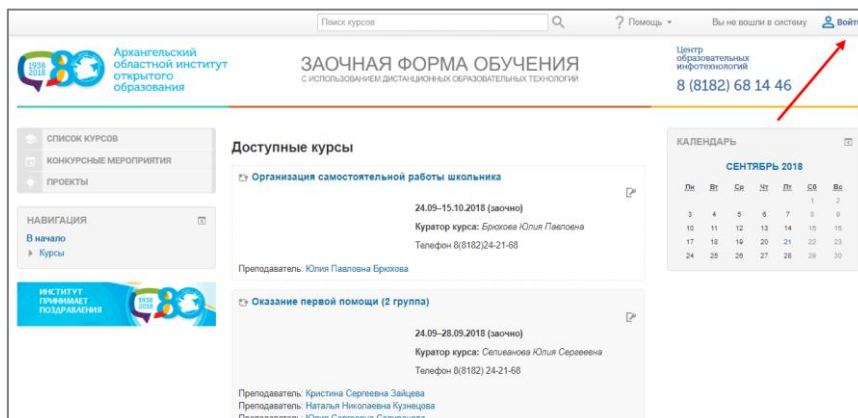

Порядок

входа на сайт дистанционного обучения <http://do.arkh-edu.ru>
участников курсов Дистанционной интеллектуальной школы «Созвездие»

Необходимым условием обучения в Дистанционной школе является выполнение обучающимися в рамках каждого курса заданий и размещение решений на сайте дистанционного обучения do.arkh-edu.ru. На этом сайте доступны к просмотру видеозаписи состоявшихся в режиме видеоконференцсвязи занятий и другие материалы курса.

Доступ к материалам курса на сайте дистанционного обучения do.arkh-edu.ru имеют только те обучающиеся и кураторы, на имя которых своевременно были заполнены заявки в Дистанционную школу.

Участники курсов регистрируются на сайте do.arkh-edu.ru и записываются на курс **автоматически** в день проведения первого занятия в режиме видеоконференцсвязи. **Проходить регистрацию самостоятельно не нужно**, доступ к материалам курса на сайте дистанционного обучения при этом будет закрыт.

Если участник уже был зарегистрирован ранее на сайте do.arkh-edu.ru по тому же адресу электронной почты, который был указан в заявке при регистрации на курс Дистанционной школы, то его вход на сайт осуществляется путём указания имеющегося логина и пароля. В списке курсов должен будет появиться новый курс.