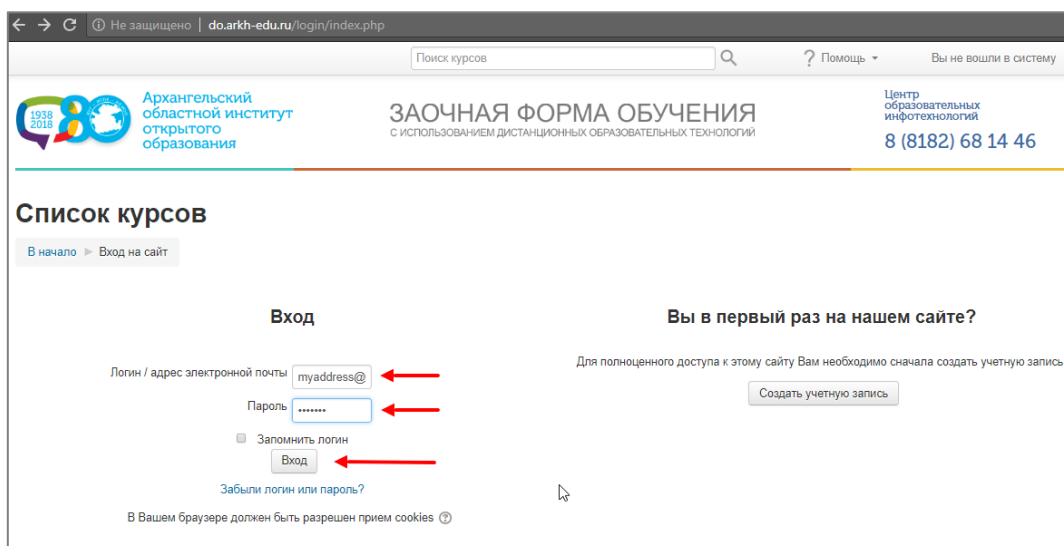

Порядок

входа на сайт дистанционного обучения <http://do.arkh-edu.ru>
участников курсов Дистанционной интеллектуальной школы «Созвездие»

Необходимым условием обучения в Дистанционной школе является выполнение обучающимися в рамках каждого курса заданий и размещение решений на сайте дистанционного обучения do.arkh-edu.ru. На этом сайте доступны к просмотру видеозаписи состоявшихся в режиме видеоконференцсвязи занятий и другие материалы курса.

Доступ к материалам курса на сайте дистанционного обучения do.arkh-edu.ru имеют только те обучающиеся и кураторы, на имя которых своевременно были заполнены заявки в Дистанционную школу.

Участники курсов регистрируются на сайте do.arkh-edu.ru и записываются на курс **автоматически** в день проведения первого занятия в режиме видеоконференцсвязи. **Проходить регистрацию самостоятельно не нужно**, доступ к материалам курса на сайте дистанционного обучения при этом будет закрыт.

Если участник уже был зарегистрирован ранее на сайте do.arkh-edu.ru по тому же адресу электронной почты, который был указан в заявке при регистрации на курс Дистанционной школы, то его вход на сайт осуществляется путём указания имеющегося логина и пароля. В списке курсов должен будет появиться новый курс.